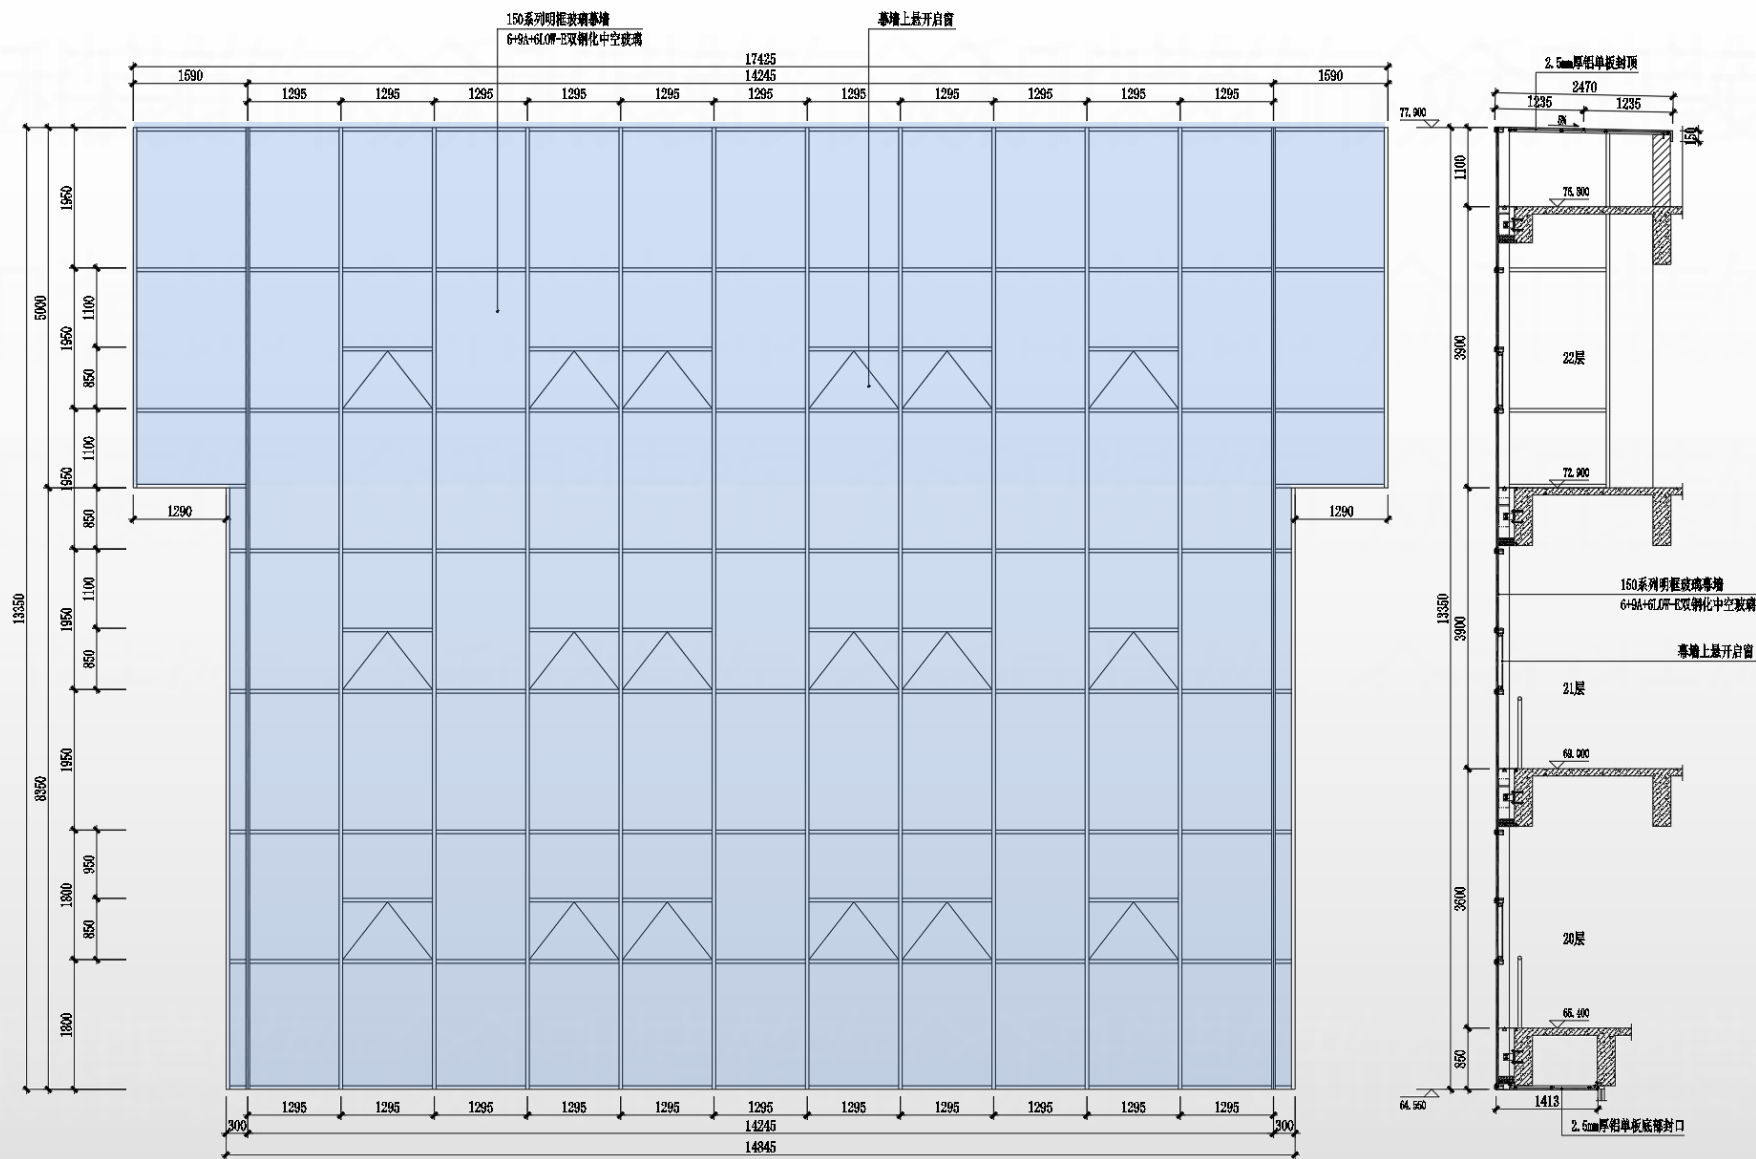

城投众和装饰

YMCJ. ZHONGHE DECORATE

云南中医药大学第二附属医院装修工程项目
玻璃幕墙提升改造设计方案

幕墙提升改造立面图

Interior design scheme 室内设计方案

幕墙提升改造立面图

改造前现场照片

改造后效果

幕墙提升改造效果

中医药大学第二附属医院

ospital of Traditional Chinese Medicine